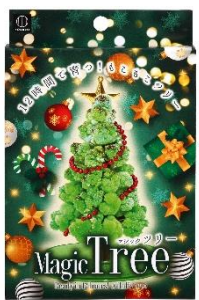

## 「マジックスノーマン」「マジックツリー」「マジック桜」新発売

不思議な水を注ぐと、12時間でモコモコ育つ！室内に飾って約30日間たのしめる♪

KOKUBO (株式会社小久保工業所 本社:和歌山県海南市 代表:小久保好章) は、附属のマジックウォーターを注ぐと12時間でモコモコに育ち、成長ぶりを楽しめる「マジックスノーマン」「マジックツリー」「マジック桜」を新発売します。

育て方は簡単です。紙製のスノーマン、ツリー、桜の木を十分に開いて、トレイにセットします。そこへ、水・食品添加物を成分とするマジックウォーターを注ぎます。すると、不思議なことに、スノーマンの体に徐々に雪が、ツリーに緑が、桜の木にピンク色のモコモコが出現します。簡単な工作気分を組み立てるだけで、12時間かけて、大きく、こんもりと育つ様子を見ながら楽しめます。成長したゆきだるま、ツリー、桜は、室内に約30日間飾れます。玄関、リビング、子供部屋などで、季節を感じるディスプレイとして楽しめます。

## &lt;新発売&gt; 「マジックスノーマン」「マジックツリー」「マジック桜」

オープン価格

発売元: KOKUBO

発売日: 2024年11月20日新発売

原産国: 台湾

(育て方)スノーマンの体を開いてトレイに差し、パーツを付けます。付属のマジックウォーターを注ぎます。

◎12時間で育つ！溶けないゆきだるま。

◎スノーマンが不思議な雪でおおわれてモコモコに。

◎成長したスノーマンは約30日間楽しめます。

◎室内用。玄関やリビング等の飾りに。◎高さ約15cm。

セット内容: 胴体×1、顔・帽子×1、リボン×1、ほうき×1、トレイ×1、マジックウォーター×1袋

●「マジックスノーマン」 品番: KH-089 JAN: 4956810890897 参考価格 税込 2200円

(育て方)木の幹を十字に開いてトレイに差し、パーツを付けます。付属のマジックウォーターを注ぎます。

◎12時間で育つ！もこもこツリー。

◎不思議な緑色の葉でおおわれてモコモコに育ちます。

◎成長したツリーは約30日間楽しめます。

◎室内用。玄関やリビング等の飾りに。◎高さ約16cm。

セット内容: 本体×1、星×1、ガーランド×1、ラメ×1袋、トレイ×1、マジックウォーター×1袋

●「マジックツリー」 品番: KH-090 JAN: 4956810890903 参考価格 税込 2200円

(育て方)木の幹を十字に開いてトレイに差しします。木全体に付属のマジックウォーター3袋を注ぎます。