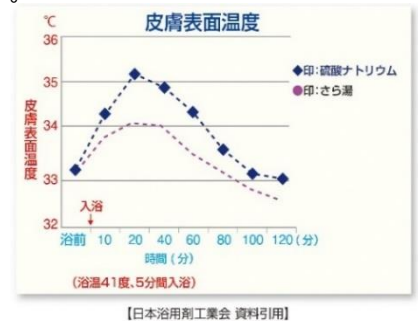

<新発売> 薬用入浴剤「湯の音」5種類

オープン価格 (参考価格 各 税込 308 円) 有効成分：無水硫酸 Na、炭酸水素 Na その他成分：無水ケイ酸、香料、着色料
内容量：各 210g 発売元：紀陽除虫菊株式会社 医薬部外品 発売日：2024年5月10日新発売 日本製 MADE IN JAPAN

【特長】 ◎粉末タイプの薬用入浴剤「湯の音 (ね)」。医薬部外品。◎[弾ける以知古 (いちご) の香り] [爽やかな柚子 (ゆず) の香り] [清々しい森の香り] [かぐわしい茉莉花 (まつりか/ジャスミン) の香り] [心穏やか薰衣草 (くめえそう/ラベンダー) の香り]の5種類。◎スタンドパック 210g 入。計量スプーン付 (スプーンの色はランダム) ◎1 回分の使用量の目安は、浴槽 180~200L に対して約 25g。◎1 回の標準使用量 25g の場合、約 8 回分使えます。◎浴槽サイズの大小に合わせてムダなく使用できます。◎保管に便利なチャック付。◎日本製 MADE IN JAPAN

【効果・効能】
肩のこり、腰痛、冷え症、疲労回復、神経痛、荒れ性、うちみ、くじき、あせも、痔、しっしん、リウマチ、しもやけ、ひび、あかぎれ、にきび、産前産後の冷え症

【使い方】
付属の計量スプーンで 25g を計り、お風呂のお湯 180~200L に入れてよくかき混ぜてご入浴ください。

湯の音 弾ける以知古の香り 210g 湯色：薄紅色 品番：N-8935 JAN：4971902089355	湯の音 爽やかな柚子の香り 210g 湯色：お陽様色 品番：N-8936 JAN：4971902089362	湯の音 清々しい森の香り 210g 湯色：若葉色 品番：N-8937 JAN：4971902089379	湯の音 かぐわしい茉莉花の香り 210g 湯色：薄荷色 品番：N-8938 JAN：4971902089386	湯の音 心穏やか薰衣草の香り 210g 湯色：若紫色 品番：N-8939 JAN：4971902089393

>>もっと詳しく... (リリース) <https://kokubopress.com/newsrelease/20240501_kiyou_yunone>

<お問い合わせ> ●一般のお客様：紀陽除虫菊(株)本社 TEL.073-492-0010 〒649-0164 和歌山県海南市下津町上 1135
[ホームページ] <http://kiyou-jochugiku.co.jp> [広報サイト] <https://kokubopress.com>
●メディア関係者様：紀陽除虫菊(株)東京営業所(広報/大田) TEL.03-5205-1811 メール: press@kokubo.co.jp
〒103-0027 東京都中央区日本橋 2-3-6 日土地日本橋ビル 8F ※メディア様向け取材、画像、サンプルのご提供を承ります。