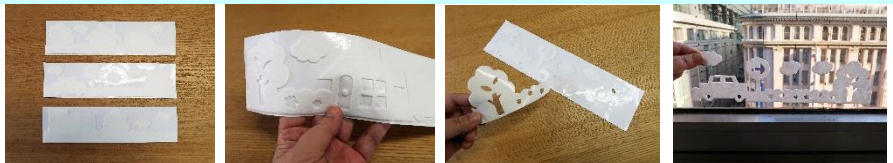

室内のあたたかい空気が窓辺で冷えると、結露が発生します。冬場は窓ガラスに水滴がびっしり付いて、拭き取るのも面倒なもの。でも放置するとカビの原因になってしまいます。そんなときに便利なのが「結露吸水シート」です。窓の下辺に貼るだけで、流れ落ちる水滴をキャッチします。「貼ってはがせる結露吸水シート 貼り絵タイプ」は街並み、冬の森、CAT、夜の街並みの4柄で、貼り絵のように窓を飾りながら、結露対策ができます。「防カビ結露吸水シート グレー」は無地のグレーで、シルバーのサッシになじみます。防カビ加工で本体が黒ずみにくく清潔感を保てます。窓ガラス、水洗トイレのタンク、スチール製の玄関ドアなどの結露対策に。

「貼ってはがせる結露吸水シート 貼り絵タイプ」4柄 材質：生地/レーヨン不織布 粘着剤/アクリル系樹脂

「防カビ結露吸水シート」グレー 材質：生地/ポリエステル 粘着剤/アクリル系樹脂

オープン価格（参考価格 各 税込 214円） 発売元：KOKUBO 発売日：2023年12月10日新発売 原産国：中国

NEW

- ◎窓に貼って結露をキャッチするシート。
- ◎貼り絵タイプは楽しい柄で窓を飾れる。
- ◎グレーはシルバーのサッシになじむ。
- ◎窓ガラス、水洗トイレタンク、スチール製の玄関ドアなどの結露対策に。