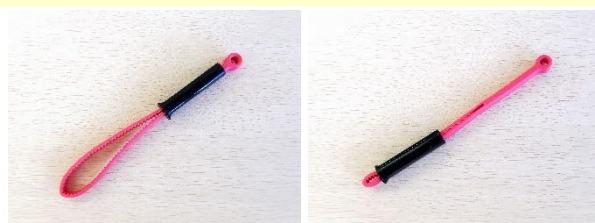

**固いフタを開けやすくする「グリップー瓶オープナー」新発売****輪をフタに合わせてシュッと締めれば、小さいペットボトルから最大直径 8.5cm の瓶まで幅広く使える**

KOKUBO（株式会社小久保工業所 本社:和歌山県海南市 代表:小久保好章）は、瓶やペットボトルのフタを開けやすくする「グリップー瓶オープナー」を新発売します。

固いフタが開かないときに「グリップー瓶オープナー」

「瓶のフタが固くて開かない～」ということはよくあります。人によっては、加齢などによる握力の衰えから、ペットボトルを開けるのも難しいことも。そんなときに小さなペットボトルのフタから、最大直径 8.5cm の瓶のフタまで開けやすくするのが「グリップー瓶オープナー」です。

ギザギザ付きの輪っかで、瓶もペットボトルも開けやすく

使い方は簡単です。熱可塑性エラストマーのしなやかな輪っかをフタに被せて、周囲にぴったりフィットするようにストッパーを締めます。フタといっしょに握って回すと、内側のギザギザと、すべりにくい材質の効果でしっかり掴めるので、少ない

力でも開けやすくなります。他のオープナーは瓶フタと同じ丸い形状のものが多く見られますが、その場合、限定的なサイズのフタにしか使えないのがネックです。本品はストッパーを調節するだけで、小さいフタにも大きいフタにも合わせられるので、様々なサイズの瓶やペットボトルに使えて便利です。収納するときは細い棒状にしてコンパクトにしまえます。フックに掛けて吊り下げ収納もできます。一見何に使うかわからないスタイリッシュなデザインのツールで、日常よくあるお困りごとを解決します。

<新発売> 「グリップー瓶オープナー」レッド、グリーン

材質：本体/熱可塑性エラストマー、ストッパー/ポリプロピレン 長さ：約 24.2cm

パッケージに FSC ミックス紙を使用（責任ある森林管理を支援しています）

オープン価格（参考価格 各 税込 231 円） 発売元：KOKUBO 発売日：2022年12月1日新発売 日本製**●「グリップー瓶オープナー（レッド）」**

品番：KK-530

JAN コード：4956810805303

**●「グリップー瓶オープナー（グリーン）」**

品番：KK-531

JAN コード：4956810805310

- ◎瓶やペットボトルのフタを開けやすくするオープナー
- ◎瓶のフタが固くて開かないときに。握力の衰えなどでペットボトルなどが開けづらいときに。
- ◎輪の内側のギザギザがすべり止めに。
- ◎輪をフタに合わせて、ストッパーで調節します。
- ◎ペットボトルから、最大直径 8.5cm の瓶まで対応。
- ◎使わないときは細い棒状にしてコンパクトに収納可能。
- ◎フックに吊り下げ収納できます。◎日本製