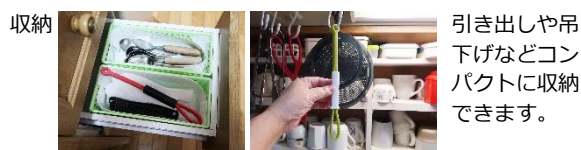

収納

引き出しや吊下げなどコンパクトに収納できます。

>> 【KOKUBO オンラインショップ】 先行発売中 <https://kokuboshop.com/goods/kitchen/support_of_cooking>

<お問い合わせ> ●一般のお客様：（株）小久保工業所 本社 TEL.073-487-1811 〒640-1161 和歌山県海南市野上新 201-9

[ホームページ] <https://kokubo.co.jp> [広報サイト] <https://kokubopress.com>

●メディア関係者様：（株）小久保工業所 東京営業所（広報/大田） TEL.03-5205-1811 メール: press@kokubo.co.jp

〒103-0027 東京都中央区日本橋 2-3-6 日土地日本橋ビル 8F ※メディア様向け取材、画像、サンプルのご提供を承ります。