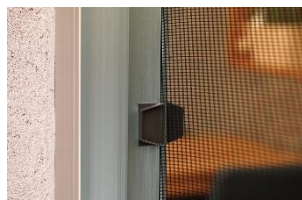

「網戸の引き手」		「窓の引き手」	
網戸の引き手 ホワイト	網戸の引き手 ブラウン	窓の引き手 ホワイト	窓の引き手 ブラウン
各2個入（屋内側用+屋外側用セット）		各2個入	

材質：本体/ABS樹脂、粘着層/アクリル粘着剤
 オープン価格（参考価格 各 税別 195円 税込 215円）
 発売元：KOKUBO 発売日：2021年4月1日新発売
 日本製 MADE IN JAPAN

（使い方）付属の粘着シートを裏面に貼り、網戸や窓に付けます。

網戸の屋内側（ホワイト）

網戸の屋内側（ブラウン）

窓（ホワイト）

窓（ブラウン）

網戸の屋外側（ホワイト）

網戸の屋外側（ブラウン）

食器棚の引戸（ホワイト）

食器棚の引戸（ブラウン）